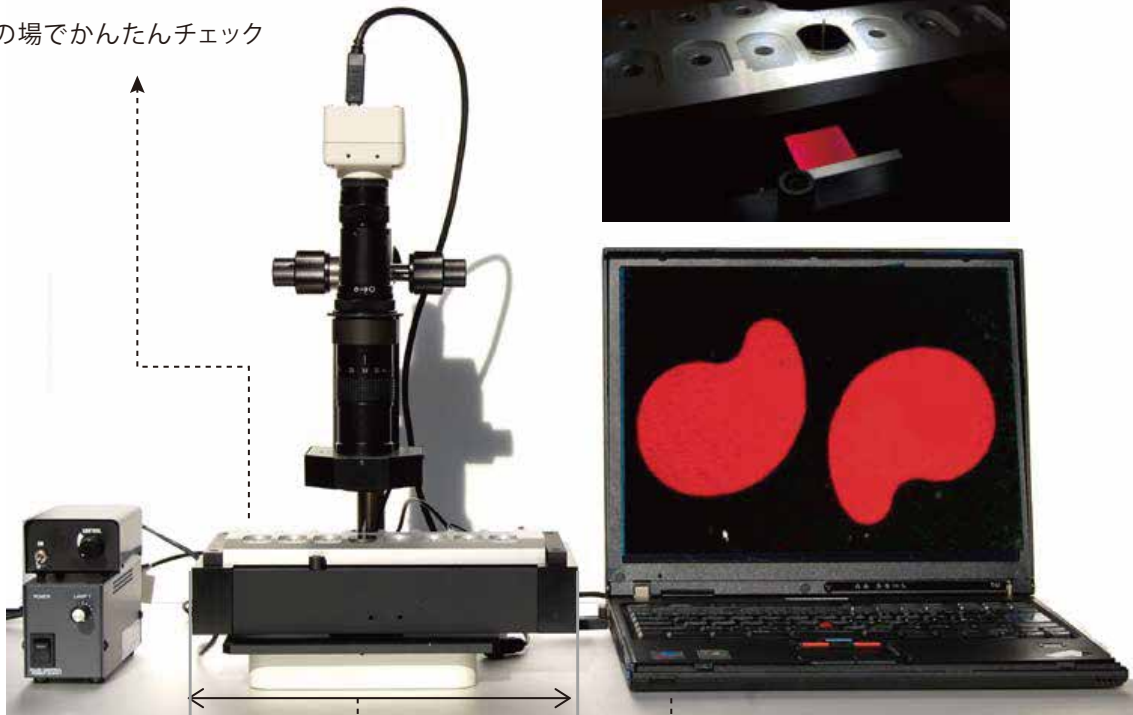

ノズル顕微鏡

USBマイクروسコープ

SPEEDY

ホルダーに載せたままでOK
その場でかんたんチェック

ホルダーに載せたままでOK

COMPACT

省スペース 1200×750mm

LOW COST

お手持ちのパソコンでOK

対応 OS : Windows 7, 8, 10 以上
原産国 : 日本
USB ポート : USB2.0 ポート (パソコン本体内置型)
メモリ : 512MB 以上
CPU : Intell製 i3 以上 2GHz以上推奨

<20インチ PCモニター>
視野範囲 4.4 × 7.8 ~ 1.2
倍 率 52~330倍

※パソコンの機種によっては対応していないものもございます。
※輸出対応可