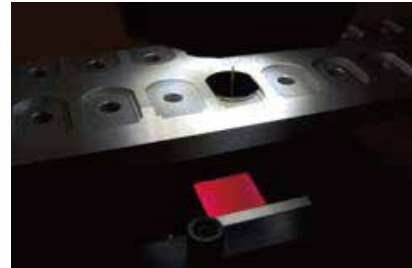

ノズル顕微鏡

USBマイクروسコープ

SPEEDY

ホルダーに載せたままでOK
その場でかんたんチェック

ホルダーに載せたままでOK

COMPACT

省スペース 1200×750mm

LOW COST