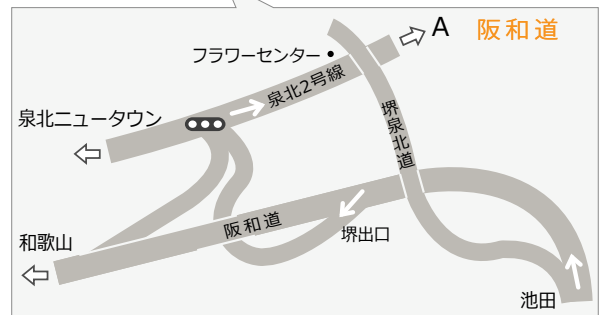

**【電車】**

JR阪和線 鳳駅より徒歩15分または 津久野駅より徒歩10分  
 JR 阪和線 天王寺駅より鳳駅まで快速で13分。  
 和歌山より 30分。\*津久野駅は快速が止まりません。

**【南海バス】**

堺東駅 9 番乗り場 → 西区役所前下車 (18分) → 堺西区役所より徒歩3分

阪神 高速	環状	堺線入口	堺出口	当社
		→	→	→
		25分	15分	
阪和道	松原IC	堺出口	当社	
		→	→	
		20分	10分	